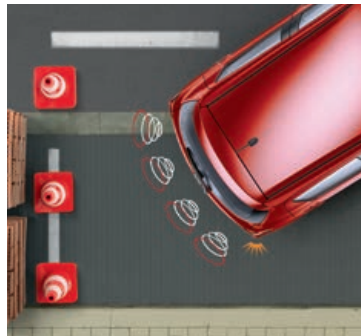

PARKIRNI SENZORI - ZADNJI

Parkiranje sa senzorima je jednostavno i lako. Čak i na mjestima gdje je parkiranje otežano sačuvat ćete Vaše vozilo od neželjenih ogrebotina i ostalih mogućih oštećenja.