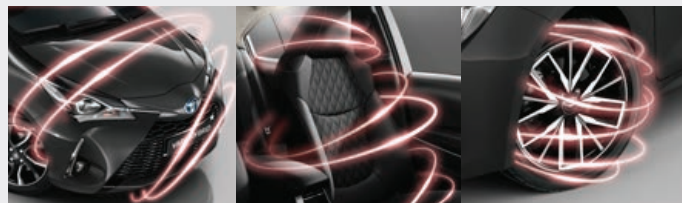

VANJSKA
ZAŠTITA
215 €

UNUTRAŠNJA
ZAŠTITA
70 €

ZAŠTITA
ALU NAPLATAKA
35 €